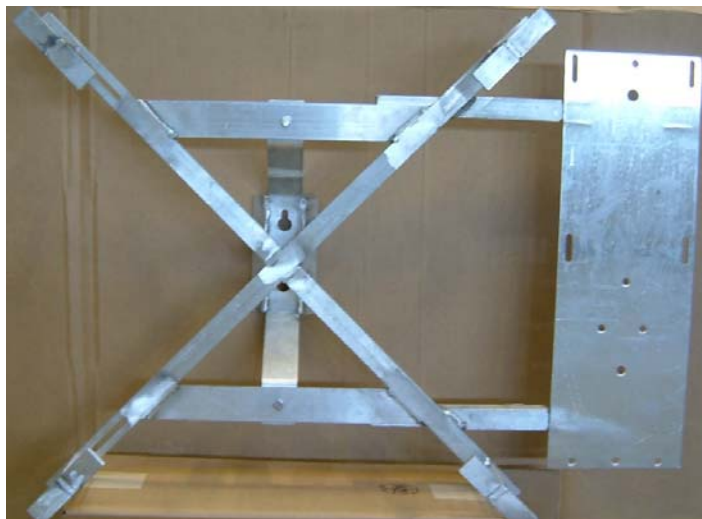

Kveileramme for OPGW

Bruksområde:

- Denne Kveilerammen er produsert i Aluminium.
- Kveilerammen har avstandsfeste for trestolpe som standard. Dette kan demonteres om ønskelig
- Kveilediameter kan justeres med 2 av ørene, samt at det er utvendig og innvendig kveiling
- Skjøtebokser monteres på montasjeplaten som har justering slik at avstanden fra kveilerammen kan økes.

Høyde

70 cm

Bredde

105 cm

Dybde

15 cm